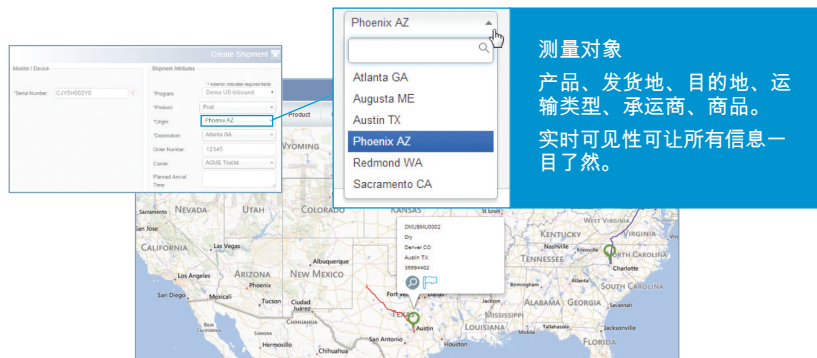

SensiWatch™ Tracks —— 设计用于保证供应链效率

可见性要始于运输开始之时——提前收集的运输相关信息越多，运输结束时的分析越完善。可见性对于所有参与方（运输方、接收方和物流提供方）都至关重要。

SensiWatch™ Tracks 功能与优势

- 以多种方式查看数据，选择最适合您业务需求的方式：
  - 单个行程详情，包括运输详情、统计数据、报警和温度图表。
  - 地图视图，显示运输途中设备的位置，可通过鼠标悬停功能查看详情。
  - 目录视图，突出显示运输属性，包括以表格格式显示的状态。
  - 可配置的状况状态会自动触发电子邮件通知。
- 在 SensiWatch™ Tracks 内轻松进行报警配置：传感器偏移、出发/到达、未移动、未传送、预计延误到达；每个行程支持多个报警定义。
- 通过基于浏览器的界面支持轻松软件升级。
- 可由用户配置的定制报告：
  - 按产品、发货地、目的地、承运商、日期范围过滤和分组。
  - 汇总查看多个行程或深入查看单个行程详情。
  - 比较各组的温度统计数据。
  - 根据十大关键绩效指标 (KPI) 对绩效排名。
  - 监测 KPI 随时间的变化以发现趋势。
  - 比较多个温度图表。
  - 确定适用的报警灵敏度以避免“报警疲劳”。

地图视图

概览过去 7 天所有在途运输及其目前状态，并在收集新数据时实时更新。

- 放大/缩小以获得理想的查看视图。
- 按产品、发货地、目的地和报警状态过滤视图。
- 点击任何运输以查看行程详情。
- 标记行程以便参考。

目录视图

以易于查看的表格格式查看运输详情。地图视图或目录视图中应用的过滤方式会自动互相同步，以实现一致性。