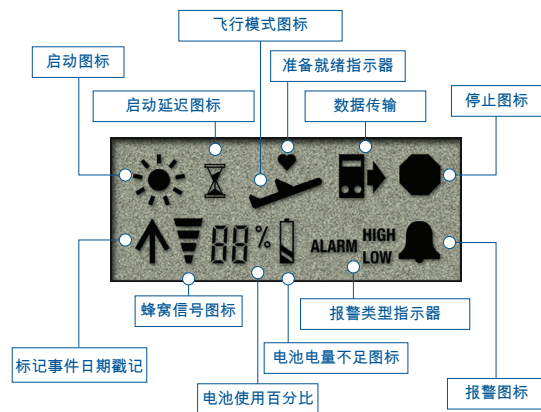

## 实现温度和位置实时可见

可见性是指可查看距离、光线、大气等特定状况的相对能力，是当今复杂供应链的竞争优势。“我的货件到哪了？状况如何？”如今，无论您是什么身份（供应方、接收方或运输提供方），可见性都是物流效率和质量保障的必备要素。TempTale® GEO 能够以易于实施的方式和经济实惠的成本提供这一竞争优势。

### TempTale®GEO 功能与优势

- 实现温度和位置实时可见，以便为物流和货件质量提供支持。
- 提前向所有供应链合作伙伴告知产品所在位置和到达时间。
- 在温度偏差影响产品质量之前启用主动干预来解决可修正的温度偏差，从而降低风险。
- 通过自助用户界面 SensiWatch™ Tracks 实现数据实时查看。
- 与其他 TempTale® 单元在同一私有云的托管环境中管理数据，监测整个短保质期货件供应链，以推动持续改进和对法规的遵守。
- 提供 PDF 报告，并允许备用数据通过 USB 下载到安全的数据库。
- 当设备通过无蜂窝信号覆盖区域时，确保不会出现数据断档。

### SensiWatch™ Tracks 功能与优势

- 以多种方式查看数据，选择最适合您业务需求的方式：
  - 单个行程详情，包括运输详情、统计数据、报警和温度图表。
  - 地图视图，显示运输途中设备的位置，可通过鼠标悬停功能查看详情。
  - 目录视图，突出显示运输属性，包括以表格格式显示的状态。
  - 可配置的状况状态会自动触发电子邮件通知。
- 在 SensiWatch™ Tracks 内轻松进行报警配置：传感器偏移、出发/到达、未移动、未传送、预计延误到达；每个行程支持多个报警定义。
- 通过基于浏览器的界面支持轻松软件升级。
- 可由用户配置的定制报告：
  - 按产品、发货地、目的地、承运商、日期范围过滤和分组。
  - 汇总查看多个行程或深入查看单个行程详情。
  - 比较各组的温度统计数据。
  - 根据十大关键绩效指标 (KPI) 对绩效排名。
  - 监测 KPI 随时间的变化以发现趋势。
  - 比较多个温度图表。
  - 确定适用的报警灵敏度以避免“报警疲劳”。

### 行程详情屏幕

提供关于运输属性、传感器统计数据、温度信息图表和报警通知的完整详情。