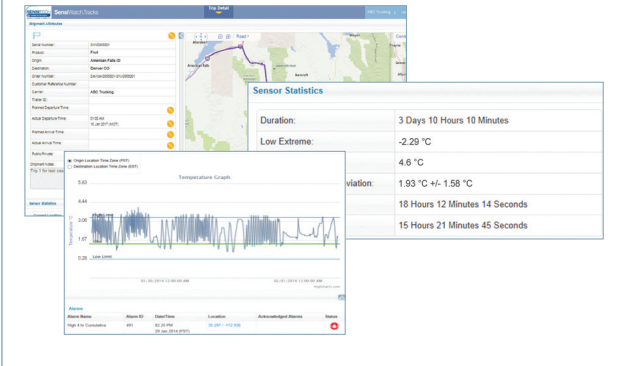

行程详情屏幕

提供关于运输属性、传感器统计数据、温度信息图表和报警通知的完整详情。